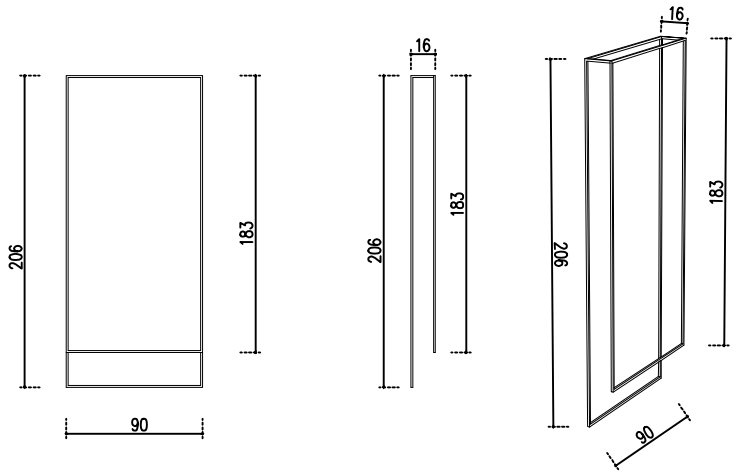

נגרות 10
תאור פריט: שידות לילה
גמר: צביעה אטומה
כמות: 2
מידות (ר, ע, ג): 62, 42, 74

נגרות 11
תאור פריט: ארון לכיור חדר רחצה הורים
גמר: צביעה אטומה
מידות (ר, ע, ג): 74, 50, 188

נגרות 12
תאור הפריט: חיפוי נישה - חדר רחצה הורים
גמר: אלון מבוקע
מידות (ר, ע, ג): 20, 20, 90

פרט מסגרות 1
מיתלה מגבות - חדר רחצה הורים
ברזל: פרופיל מרובע 12 מ"מ
גמר: צבע עמיד חלודה מט
גוון: שחור

פרט מסגרות 2
מידוף - חדר רחצה הורים
ברזל: פרופיל מרובע 12 מ"מ
גמר: צבע עמיד חלודה מט
גוון: שחור
מדפי זכוכית חלבית