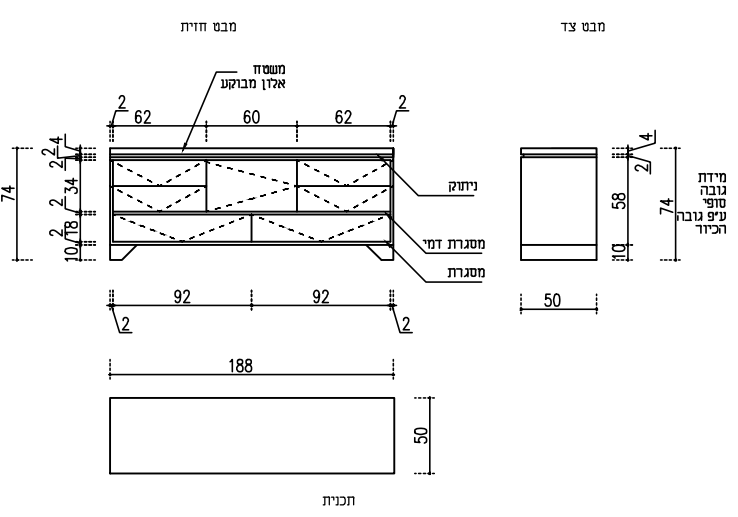

נגרות 10
תאור פריט: שידות לילה
גמר: צביעה אטומה
כמות: 2
מידות (ר, ע, ג): 62, 42, 74

נגרות 11
תאור פריט: ארון לכיור חדר רחצה הורים
גמר: צביעה אטומה
מידות (ר, ע, ג): 74, 50, 188

נגרות 12
תאור הפריט: חיפוי נישה - חדר רחצה הורים
גמר: אלון מבוקע
מידות (ר, ע, ג): 20, 20, 90

פרט מסגרות 1
מיתלה מגבות - חדר רחצה הורים
ברזל: פרופיל מרובע 12 מ"מ
גמר: צבע עמיד חלודה מט
גוון: שחור

פרט מסגרות 2
מידוף - חדר רחצה הורים
ברזל: פרופיל מרובע 12 מ"מ
גמר: צבע עמיד חלודה מט
גוון: שחור
מדפי זכוכית חלבית