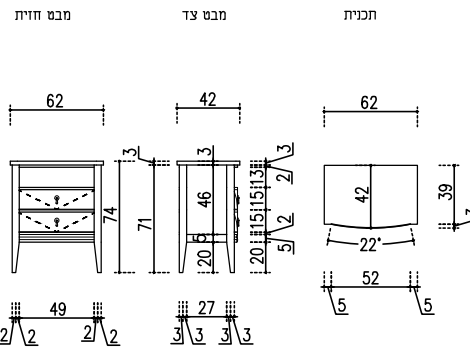

נגרות 10
תאור פריט: שידות לילה
גמר: צביעה אטומה
כמות: 2
מידות (ר, ע, ג): 62, 42, 74

נגרות 11
תאור פריט: ארון לכיור חדר רחצה הורים
גמר: צביעה אטומה
מידות (ר, ע, ג): 74, 50, 188

נגרות 12
תאור הפריט: חיפוי נישה - חדר רחצה הורים
גמר: אלון מבוקע
מידות (ר, ע, ג): 20, 20, 90

פרט מסגרות 1
מיתלה מגבות - חדר רחצה הורים
ברזל: פרופיל מרובע 12 מ"מ
גמר: צבע עמיד חלודה מט
גוון: שחור

פרט מסגרות 2
מידוף - חדר רחצה הורים
ברזל: פרופיל מרובע 12 מ"מ
גמר: צבע עמיד חלודה מט
גוון: שחור
מדפי זכוכית חלבית