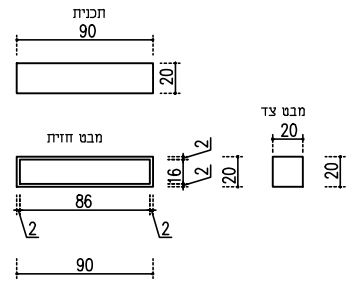

נגרות 10
תאור פריט: שידות לילה
גמר: צביעה אטומה
כמות: 2
מידות (ר, ע, ג): 62, 42, 74

נגרות 11
תאור פריט: ארון לכיור חדר רחצה הורים
גמר: צביעה אטומה
מידות (ר, ע, ג): 74, 50, 188

נגרות 12
תאור הפריט: חיפוי נישה - חדר רחצה הורים
גמר: אלון מבוקע
מידות (ר, ע, ג): 20, 20, 90

פרט מסגרות 1
מיתלה מגבות - חדר רחצה הורים
ברזל: פרופיל מרובע 12 מ"מ
גמר: צבע עמיד חלודה מט
גוון: שחור

פרט מסגרות 2
מידוף - חדר רחצה הורים
ברזל: פרופיל מרובע 12 מ"מ
גמר: צבע עמיד חלודה מט
גוון: שחור
מדפי זכוכית חלבית